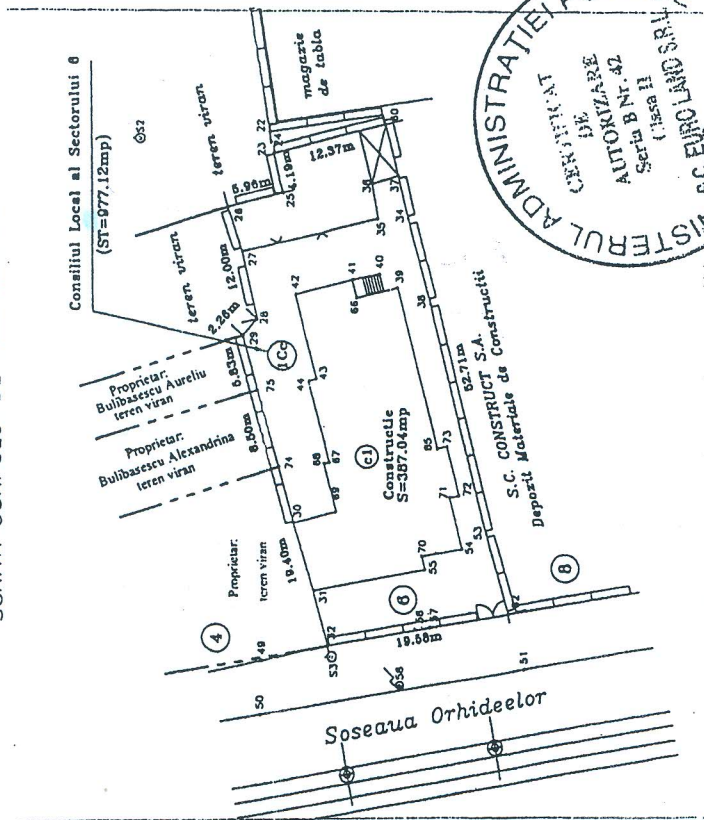

F A CORPULUI DE PROPRIETATE

Anexa

Soseaua Orhideelor nr. 6, sector 6, Bucuresti

Nomenclatura: 11-12 I-H
 Nr. sector cadastral:
 Nr. cadastral al corpului de proprietate:
 Nr. carte funciara:

Localitatea: Bucuresti
 Unitatea administrativ-teritoriala: sector 6
 Cod SIRUTA: 179196
 Cod intravilan / extravilan: 2

5430

A. DATE REFERITOARE LA TEREN

Nr. parcela	Categoria de folosinta	Cod grupa destinatie	Suprafata din masuratori (mp)	Clasa de calitate	Zona din cadrul localitatii	Mentiiuni
1	2	3	4	5	6	7
1	ICc	TDI	977.12			
TOTAL			977.12			

B. DATE REFERITOARE LA CONSTRUCTII

Nr. corp cladire / constructie	Denumire	Suprafata construita la sol (mp)	Cod grupa destinatie	Mentiiuni
1	2	3	4	5
1	Constructie D+P+1	387.04	CAS	
TOTAL		387.04		

SCHITA CORPULUI DE PROPRIETATE