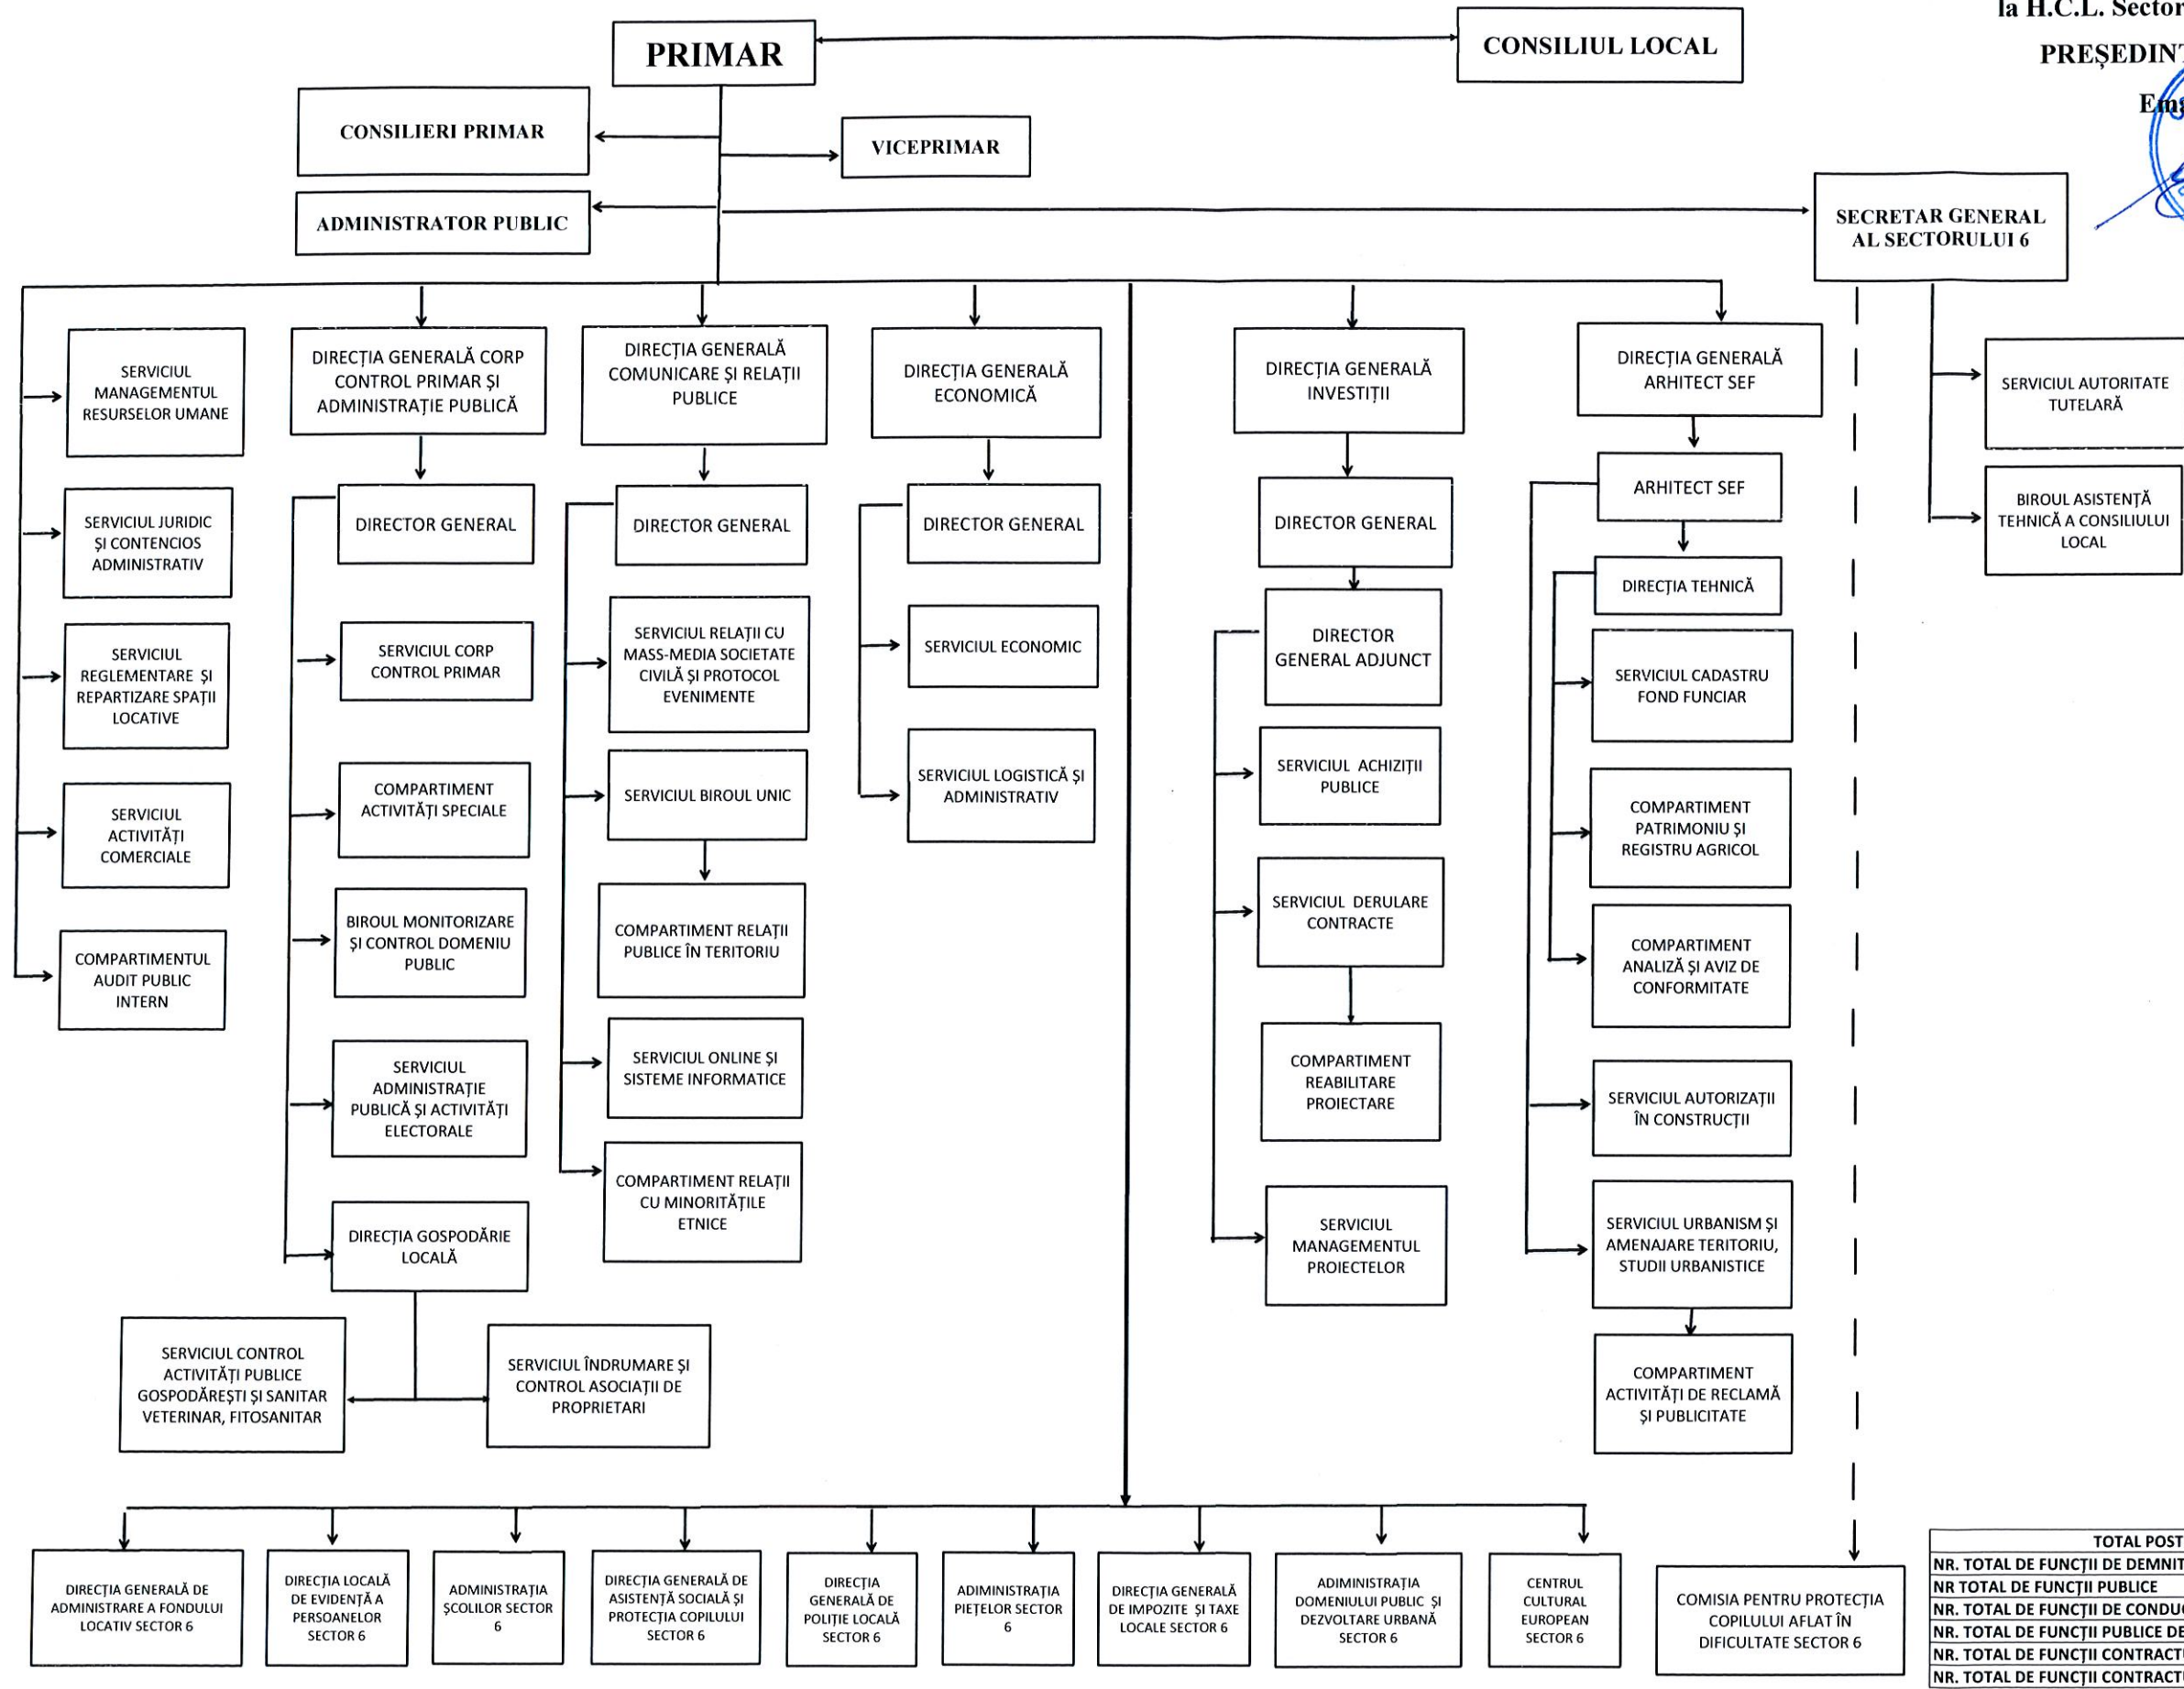

# ORGANIGRAMA PRIMĂRII SECTORULUI 6

ANEXA NR. 1  
la H.C.L. Sector 6 nr. 280/28.11.2019

PREȘEDINTE DE ȘEDINȚĂ,  
Emanuel Iacob

TOTAL POSTURI	248
NR. TOTAL DE FUNCȚII DE DEMNITATE PUBLICA	2
NR. TOTAL DE FUNCȚII PUBLICE	231
NR. TOTAL DE FUNCȚII DE CONDUCERE	29+1
NR. TOTAL DE FUNCȚII PUBLICE DE EXECUȚIE	201
NR. TOTAL DE FUNCȚII CONTRACTUALE DE CONDUCERE	2
NR. TOTAL DE FUNCȚII CONTRACTUALE DE EXECUȚIE	13