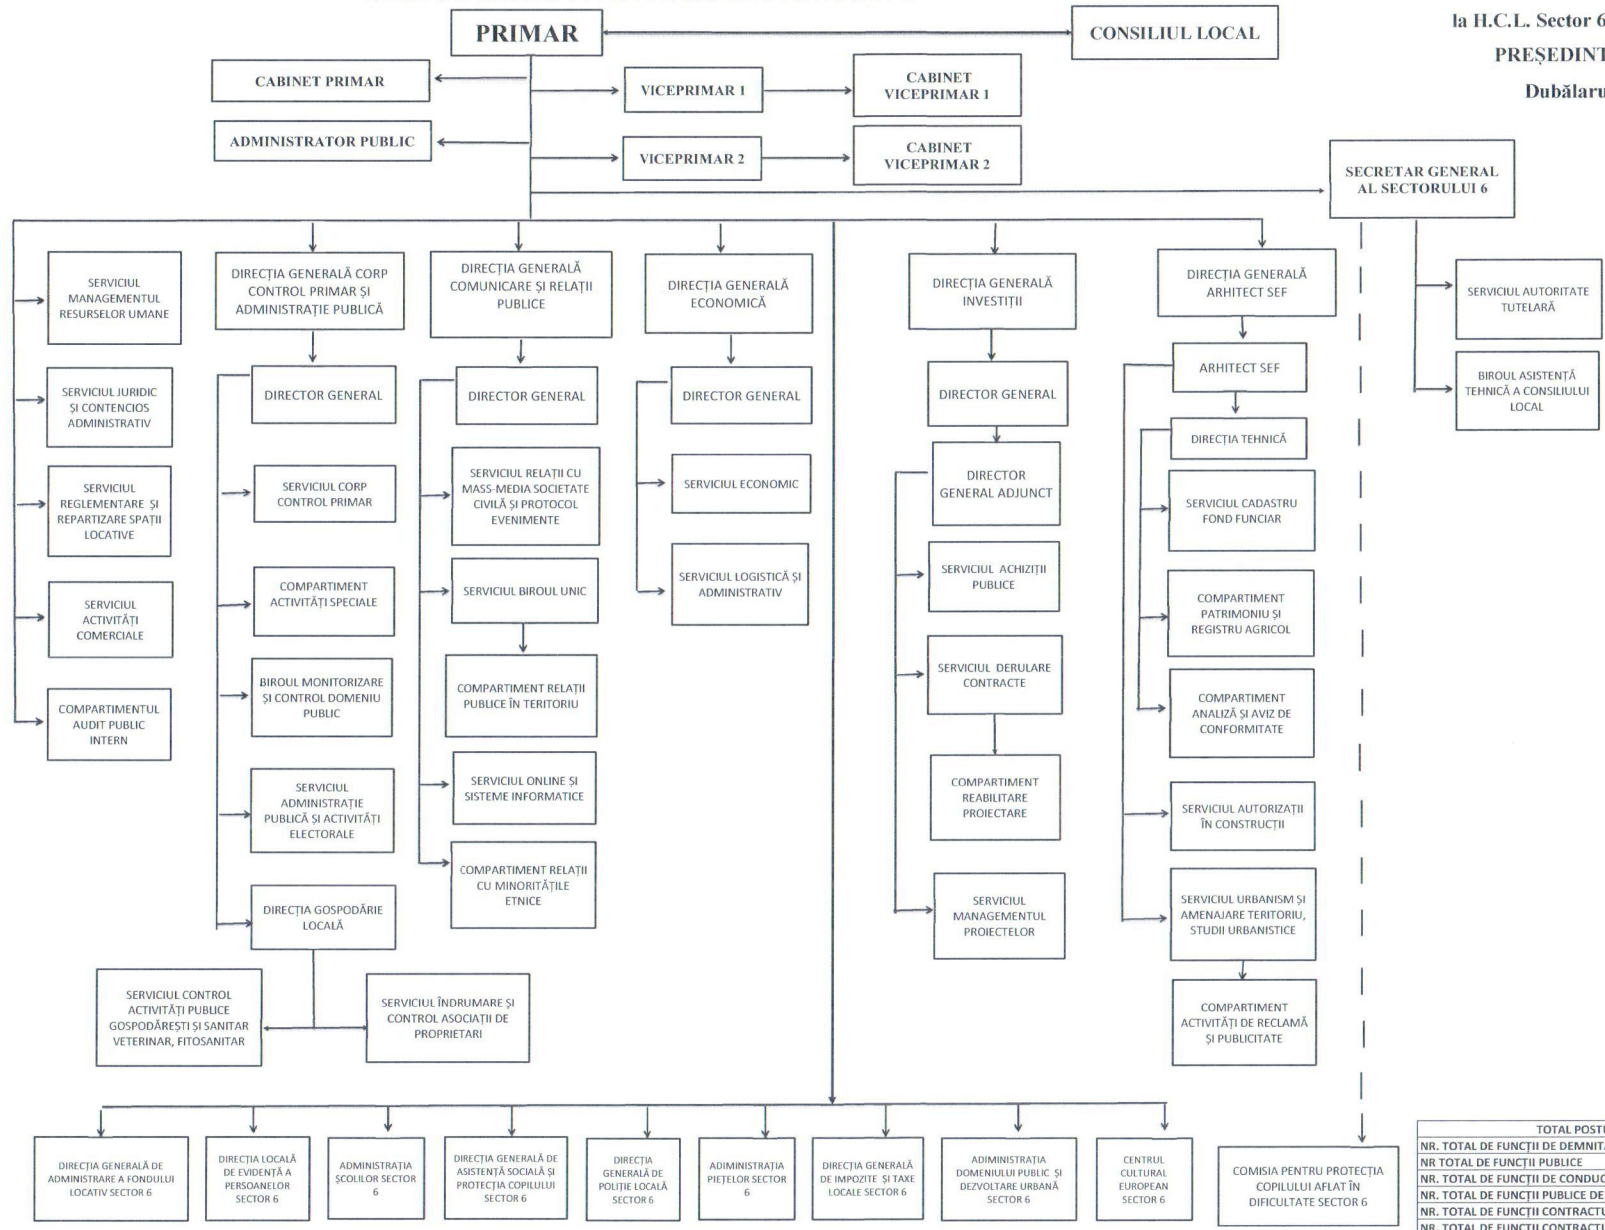

# ORGANIGRAMA PRIMĂRII SECTORULUI 6

ANEXA NR. 1  
la H.C.L. Sector 6 nr. 159/24.11.2020.  
PREȘEDINTE DE ȘEDINȚĂ,  
Dubălaru Lucian

TOTAL POSTURI	256
NR. TOTAL DE FUNCȚII DE DEMNITATE PUBLICĂ	3
NR. TOTAL DE FUNCȚII PUBLICE	230
NR. TOTAL DE FUNCȚII DE CONDUCERE	29+1
NR. TOTAL DE FUNCȚII PUBLICE DE EXECUȚIE	200
NR. TOTAL DE FUNCȚII CONTRACTUALE DE CONDUCERE	2+1
NR. TOTAL DE FUNCȚII CONTRACTUALE DE EXECUȚIE	20