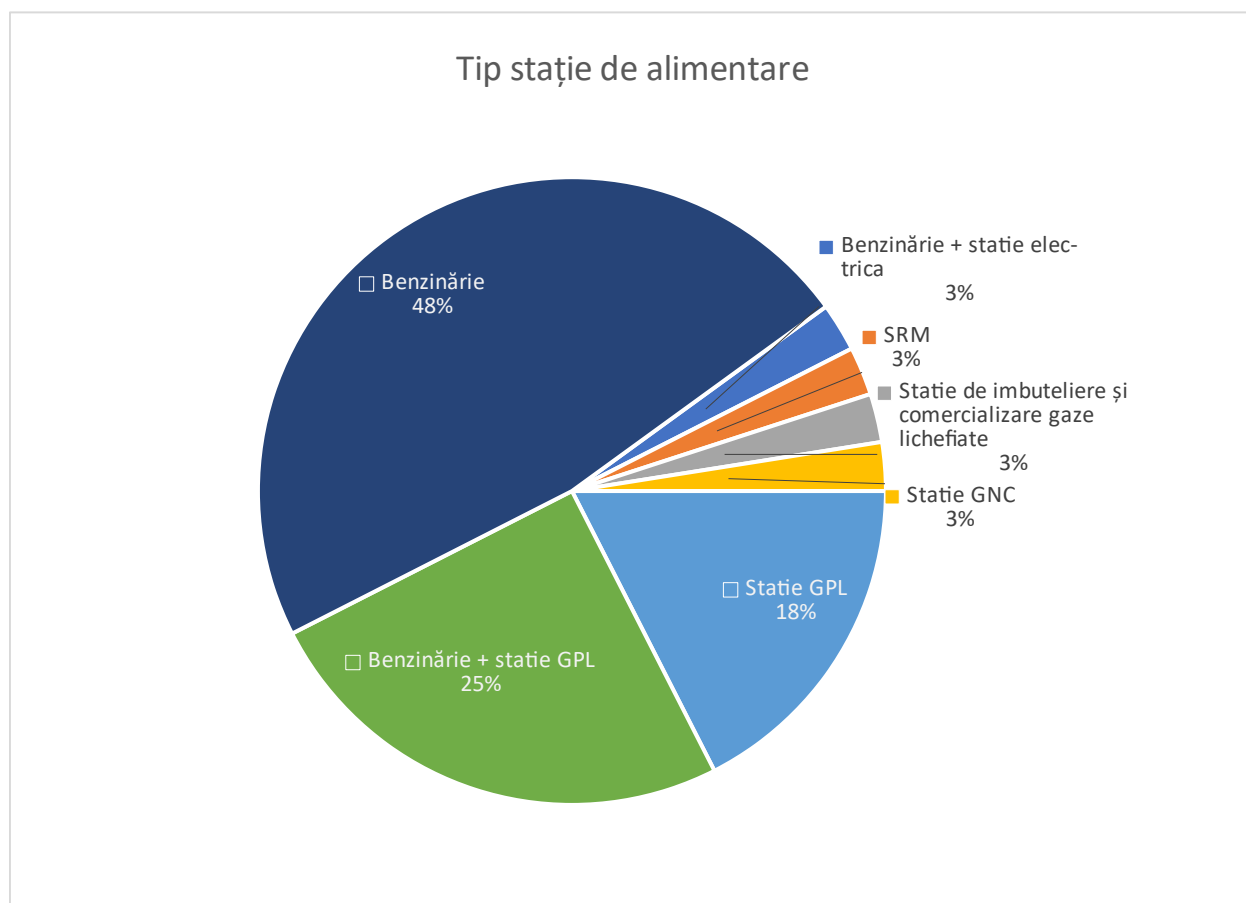

## Raport stații benzinării și GPL pe raza Sectorului 6

Benzinărie	19
Benzinărie + stație electrică	1
Benzinărie + stație GPL	10
SRM	1
Stație de îmbuteliere și comercializare gaze lichefiate	1
Stație GNC	1
Stație GPL	7
	40

Dintr-un total de 40 de stații de alimentare din Sectorul 6, 20 sunt exclusiv benzinării, fără alimentare cu gaz (din acestea, una are și stație de încărcare auto electrice).

## Distanța față de alte imobile

Stații	sub 5 m	5 m	10 m	15 m	20 m	25 m	30 m	Distanța mai mare
Benzinărie		2	5	2	5		2	3
Benzinărie + stație electrică						1		
Benzinărie + stație GPL	2		3			1	2	2
SRM								1
Stație de îmbuteliere și comercializare gaze lichefiate								1
Stație GNC		1						
Stație GPL	1		3					3
<b>Grand Total</b>	<b>3</b>	<b>3</b>	<b>11</b>	<b>2</b>	<b>5</b>	<b>2</b>	<b>4</b>	<b>10</b>

Din cele 40 de stații de alimentare, doar 4 respectă normativul în vigoare și se află la o distanță de 30 metri sau mai mult față de alte imobile. Astfel: 17 se află la 10 metri sau mai puțin de imobile, dintre care 7 benzinării, 5 benzinării care au și stație GPL și 4 stații GPL independente.