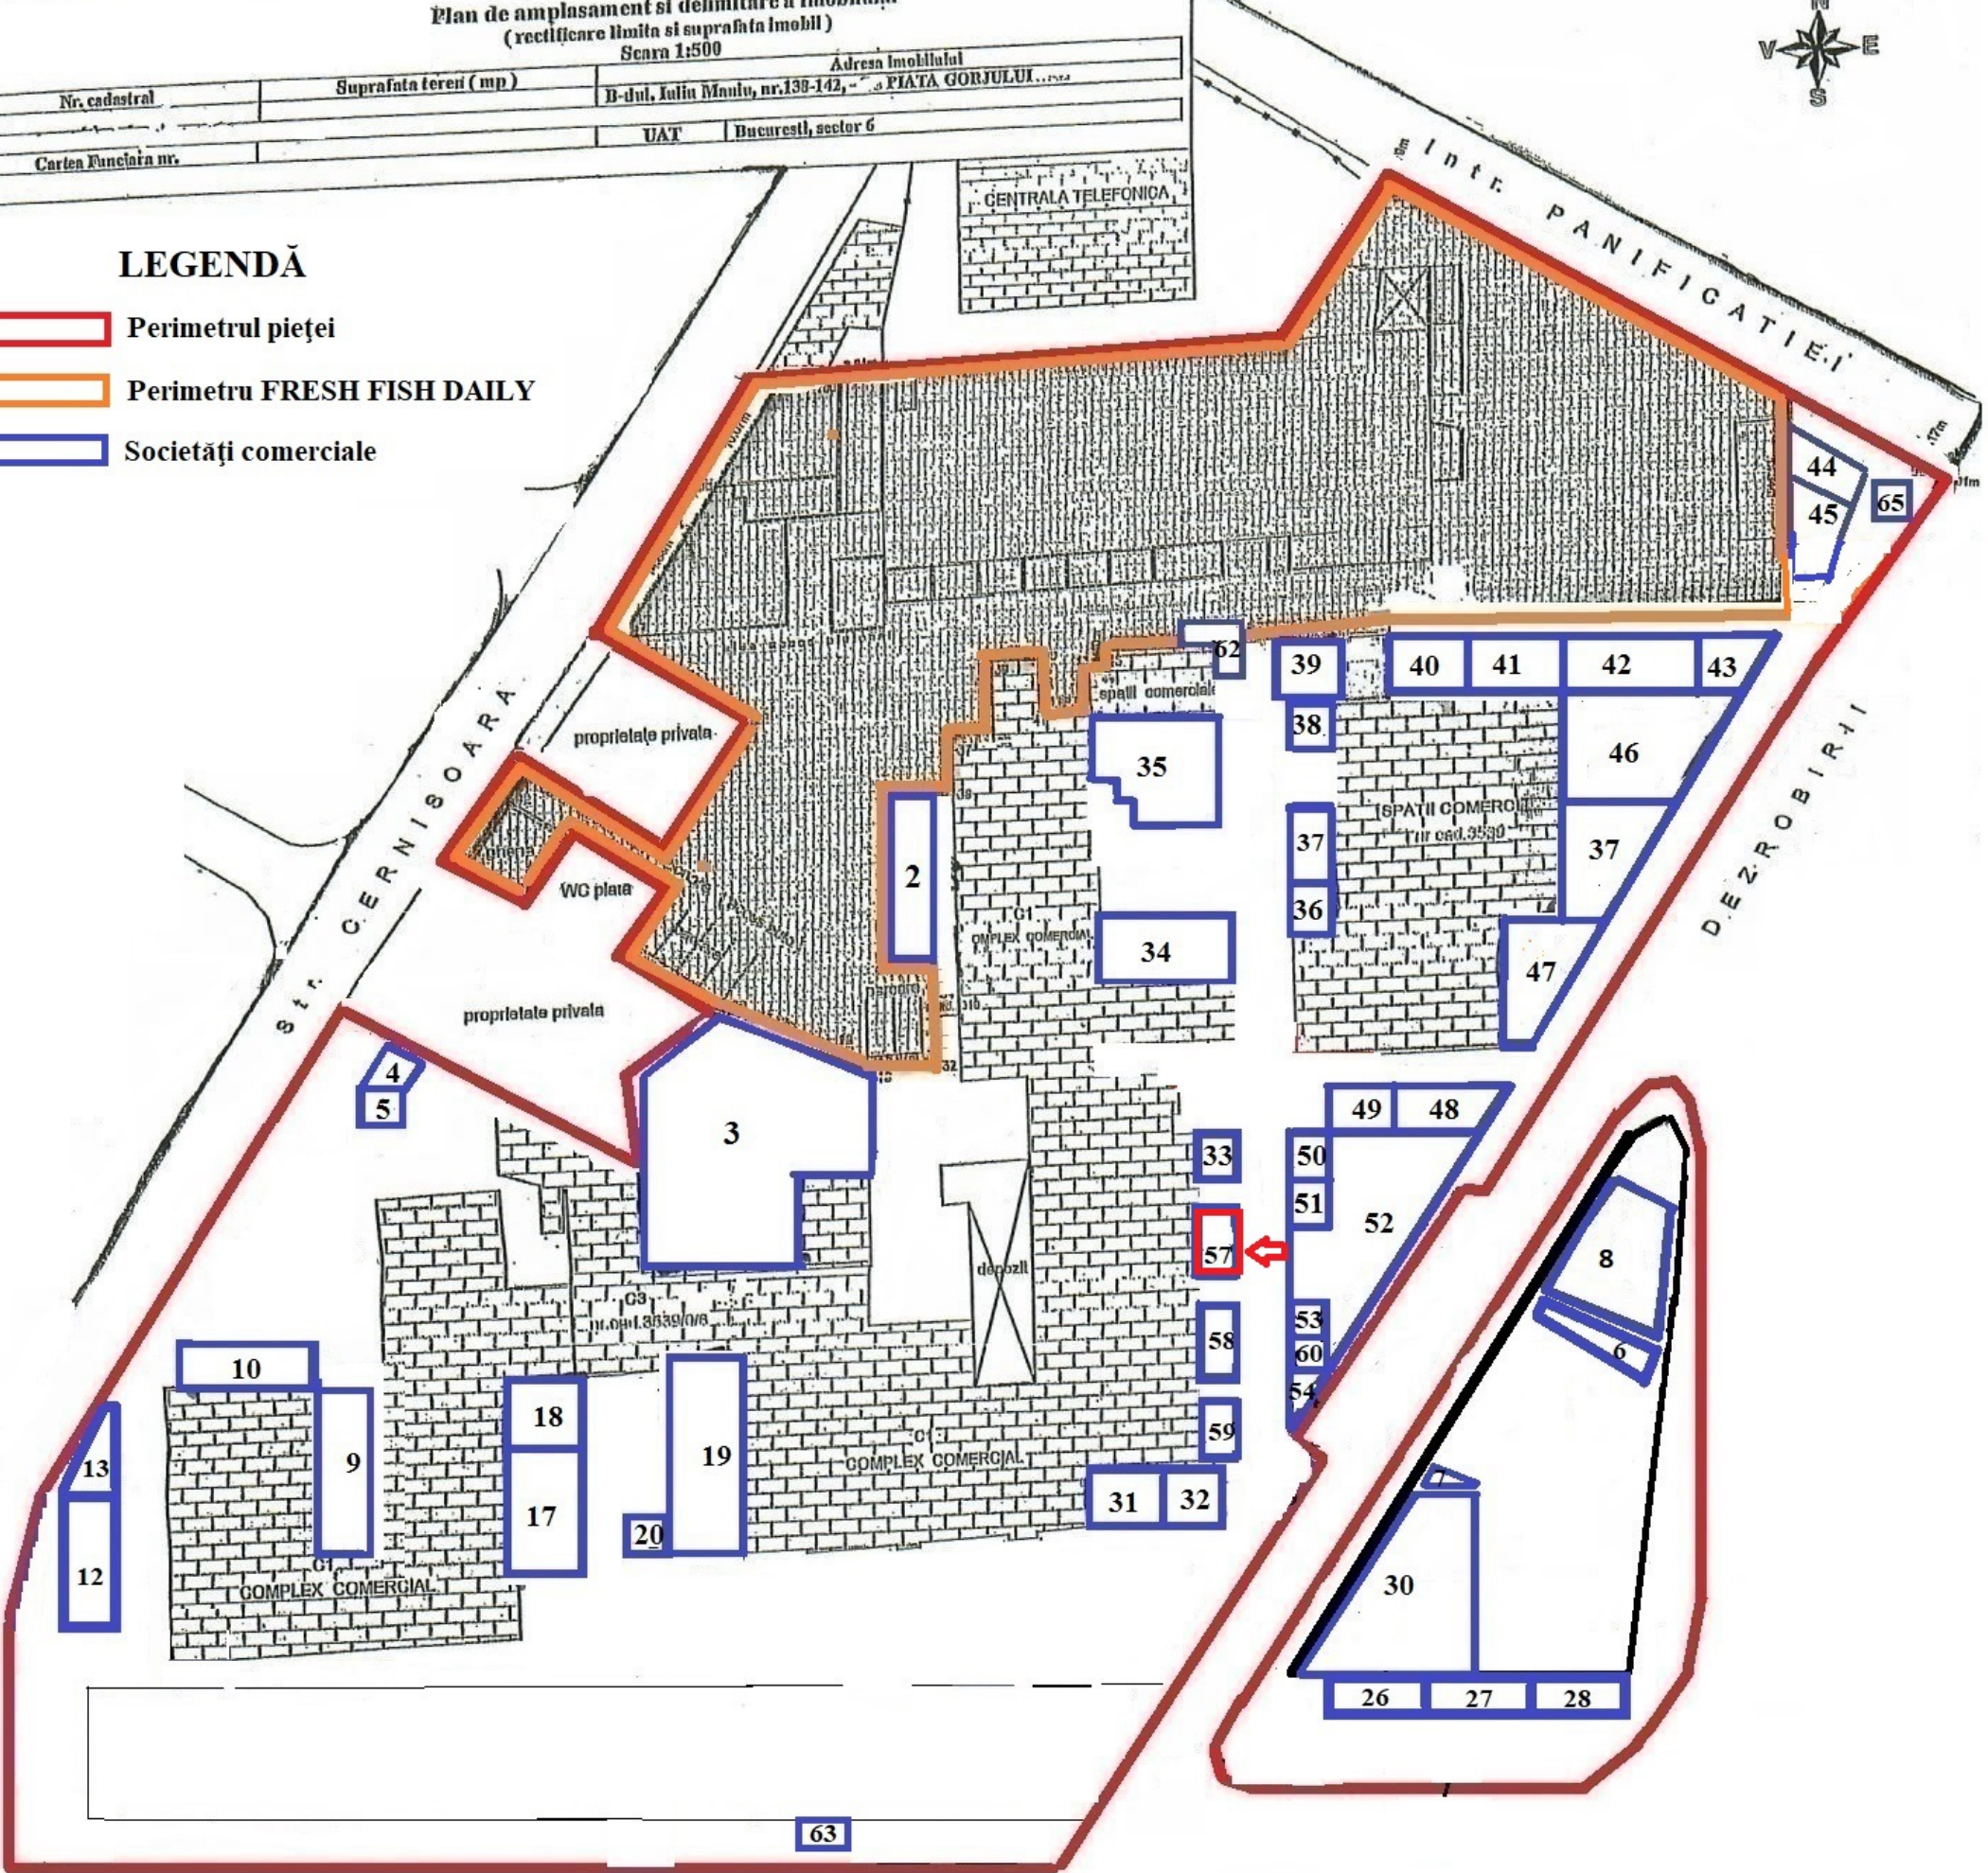

Plan de amplasament si delimitare a imobilului
(rectificare limita si suprafata imobil)
Scara 1:500

Nr. cadastral	Suprafata teren (mp)	Adresa imobilului D-ului, Iuliu Maniu, nr.138-142, - PIATA GORJULUI	
Cartea Funciara nr.	UAT	Bucuresti, sector 6	

LEGENDĂ

- Perimetrul pieței
- Perimetru FRESH FISH DAILY
- Societăți comerciale

63