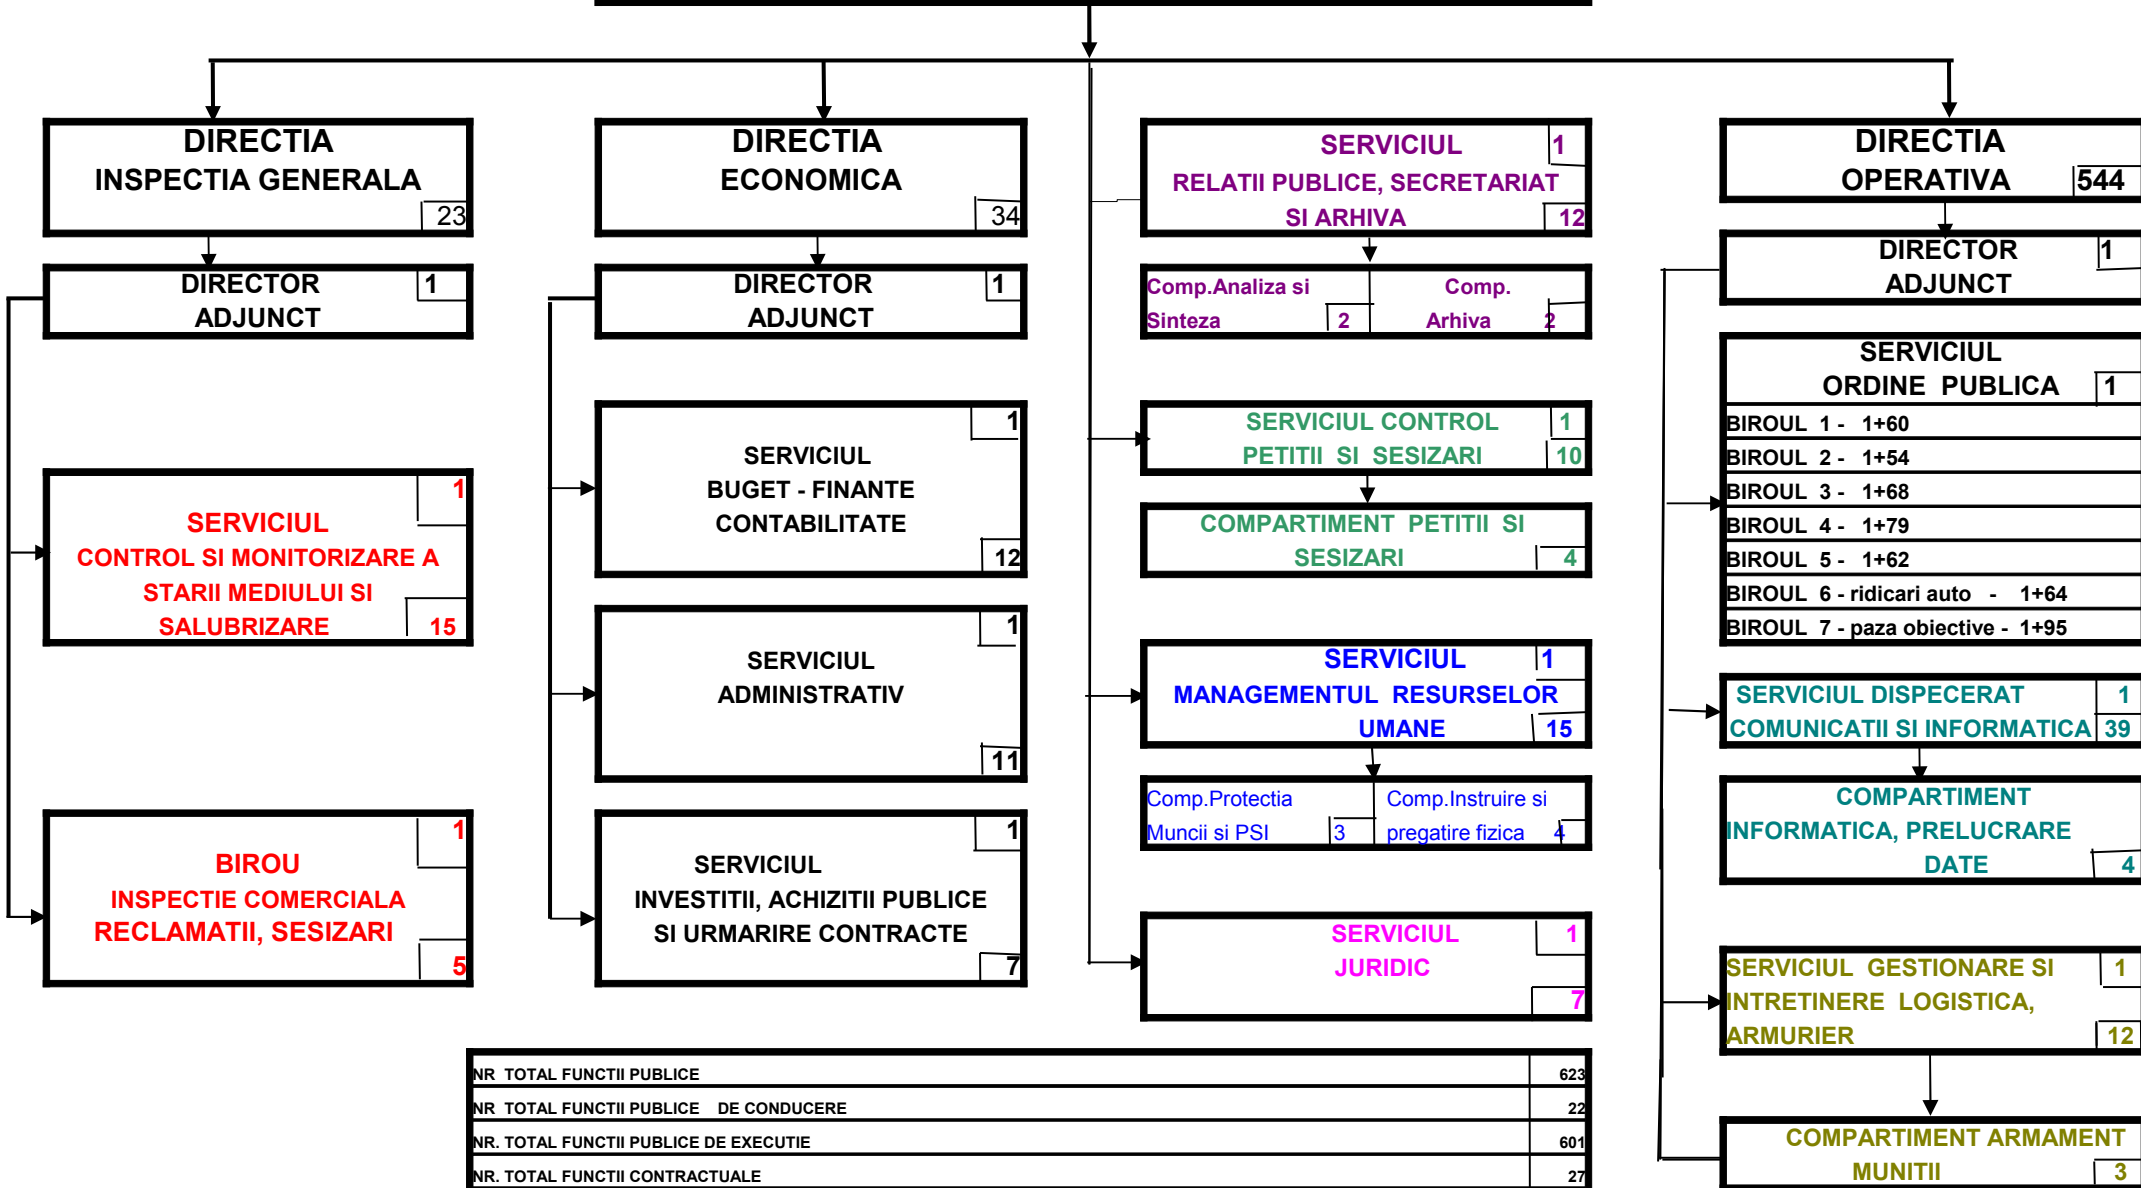

DIRECTIA GENERALA DE POLITIE COMUNITARA SECTOR 6

DIRECTOR GENERAL

NR. TOTAL FUNCTII PUBLICE	623
NR. TOTAL FUNCTII PUBLICE DE CONDUCERE	22
NR. TOTAL FUNCTII PUBLICE DE EXECUTIE	601
NR. TOTAL FUNCTII CONTRACTUALE	27
NR. TOTAL FUNCTII CONTRACTUALE DE CONDUCERE	1
NR. TOTAL FUNCTII CONTRACTUALE DE EXECUTIE	26
NR. TOTAL FUNCTII IN INSTITUTIE	650