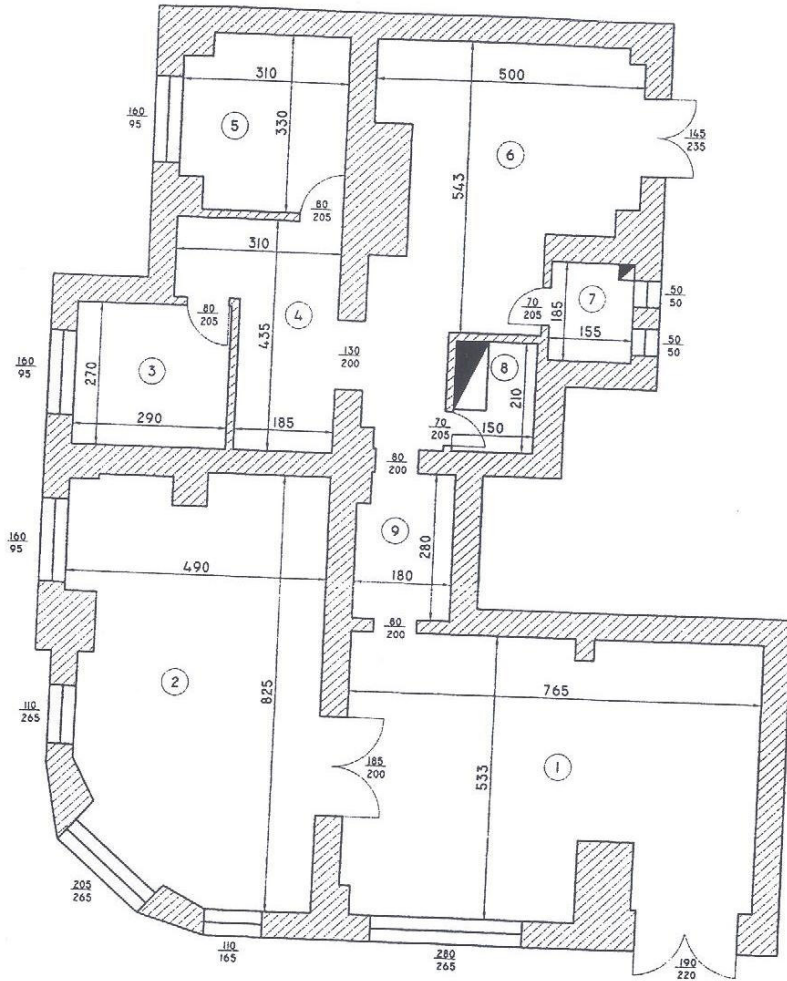

RELEVEU SPATIU BIROURI

Scara 1:100

Nr. Cadastral al terenului <i>362/0,3</i>	Suprafata 136.45 mp	Adresa imobilului Bd. Iuliu Maniu Nr. 111, Bl. F	
Carte Funciara colectiva nr.		UAT	Sector 6, Bucuresti
Cod unitate individuala (U)		CF individuala	

1	Camera	38.26
2	Camera	35.52
3	Birou	7.83
4	Hol	9.92
5	Birou	9.71
6	Camera	25.18
7	Debara	2.77
8	Baie	2.37
9	Hol	4.89
Suprafata Totala = 136.45 mp		

Executant	CERTIFICAT	Data
Numele si prenumele executantului:	<i>Stefan-Paul Matei</i>	Iulie 2008
Semnatura si stampila	<i>Stefan-Paul Matei</i>	
Receptionat	CERTIFICAT	Data
Numele si prenumele executantului:	<i>Mazare Ionut</i>	
Semnatura si stampila	<i>Mazare Ionut</i>	