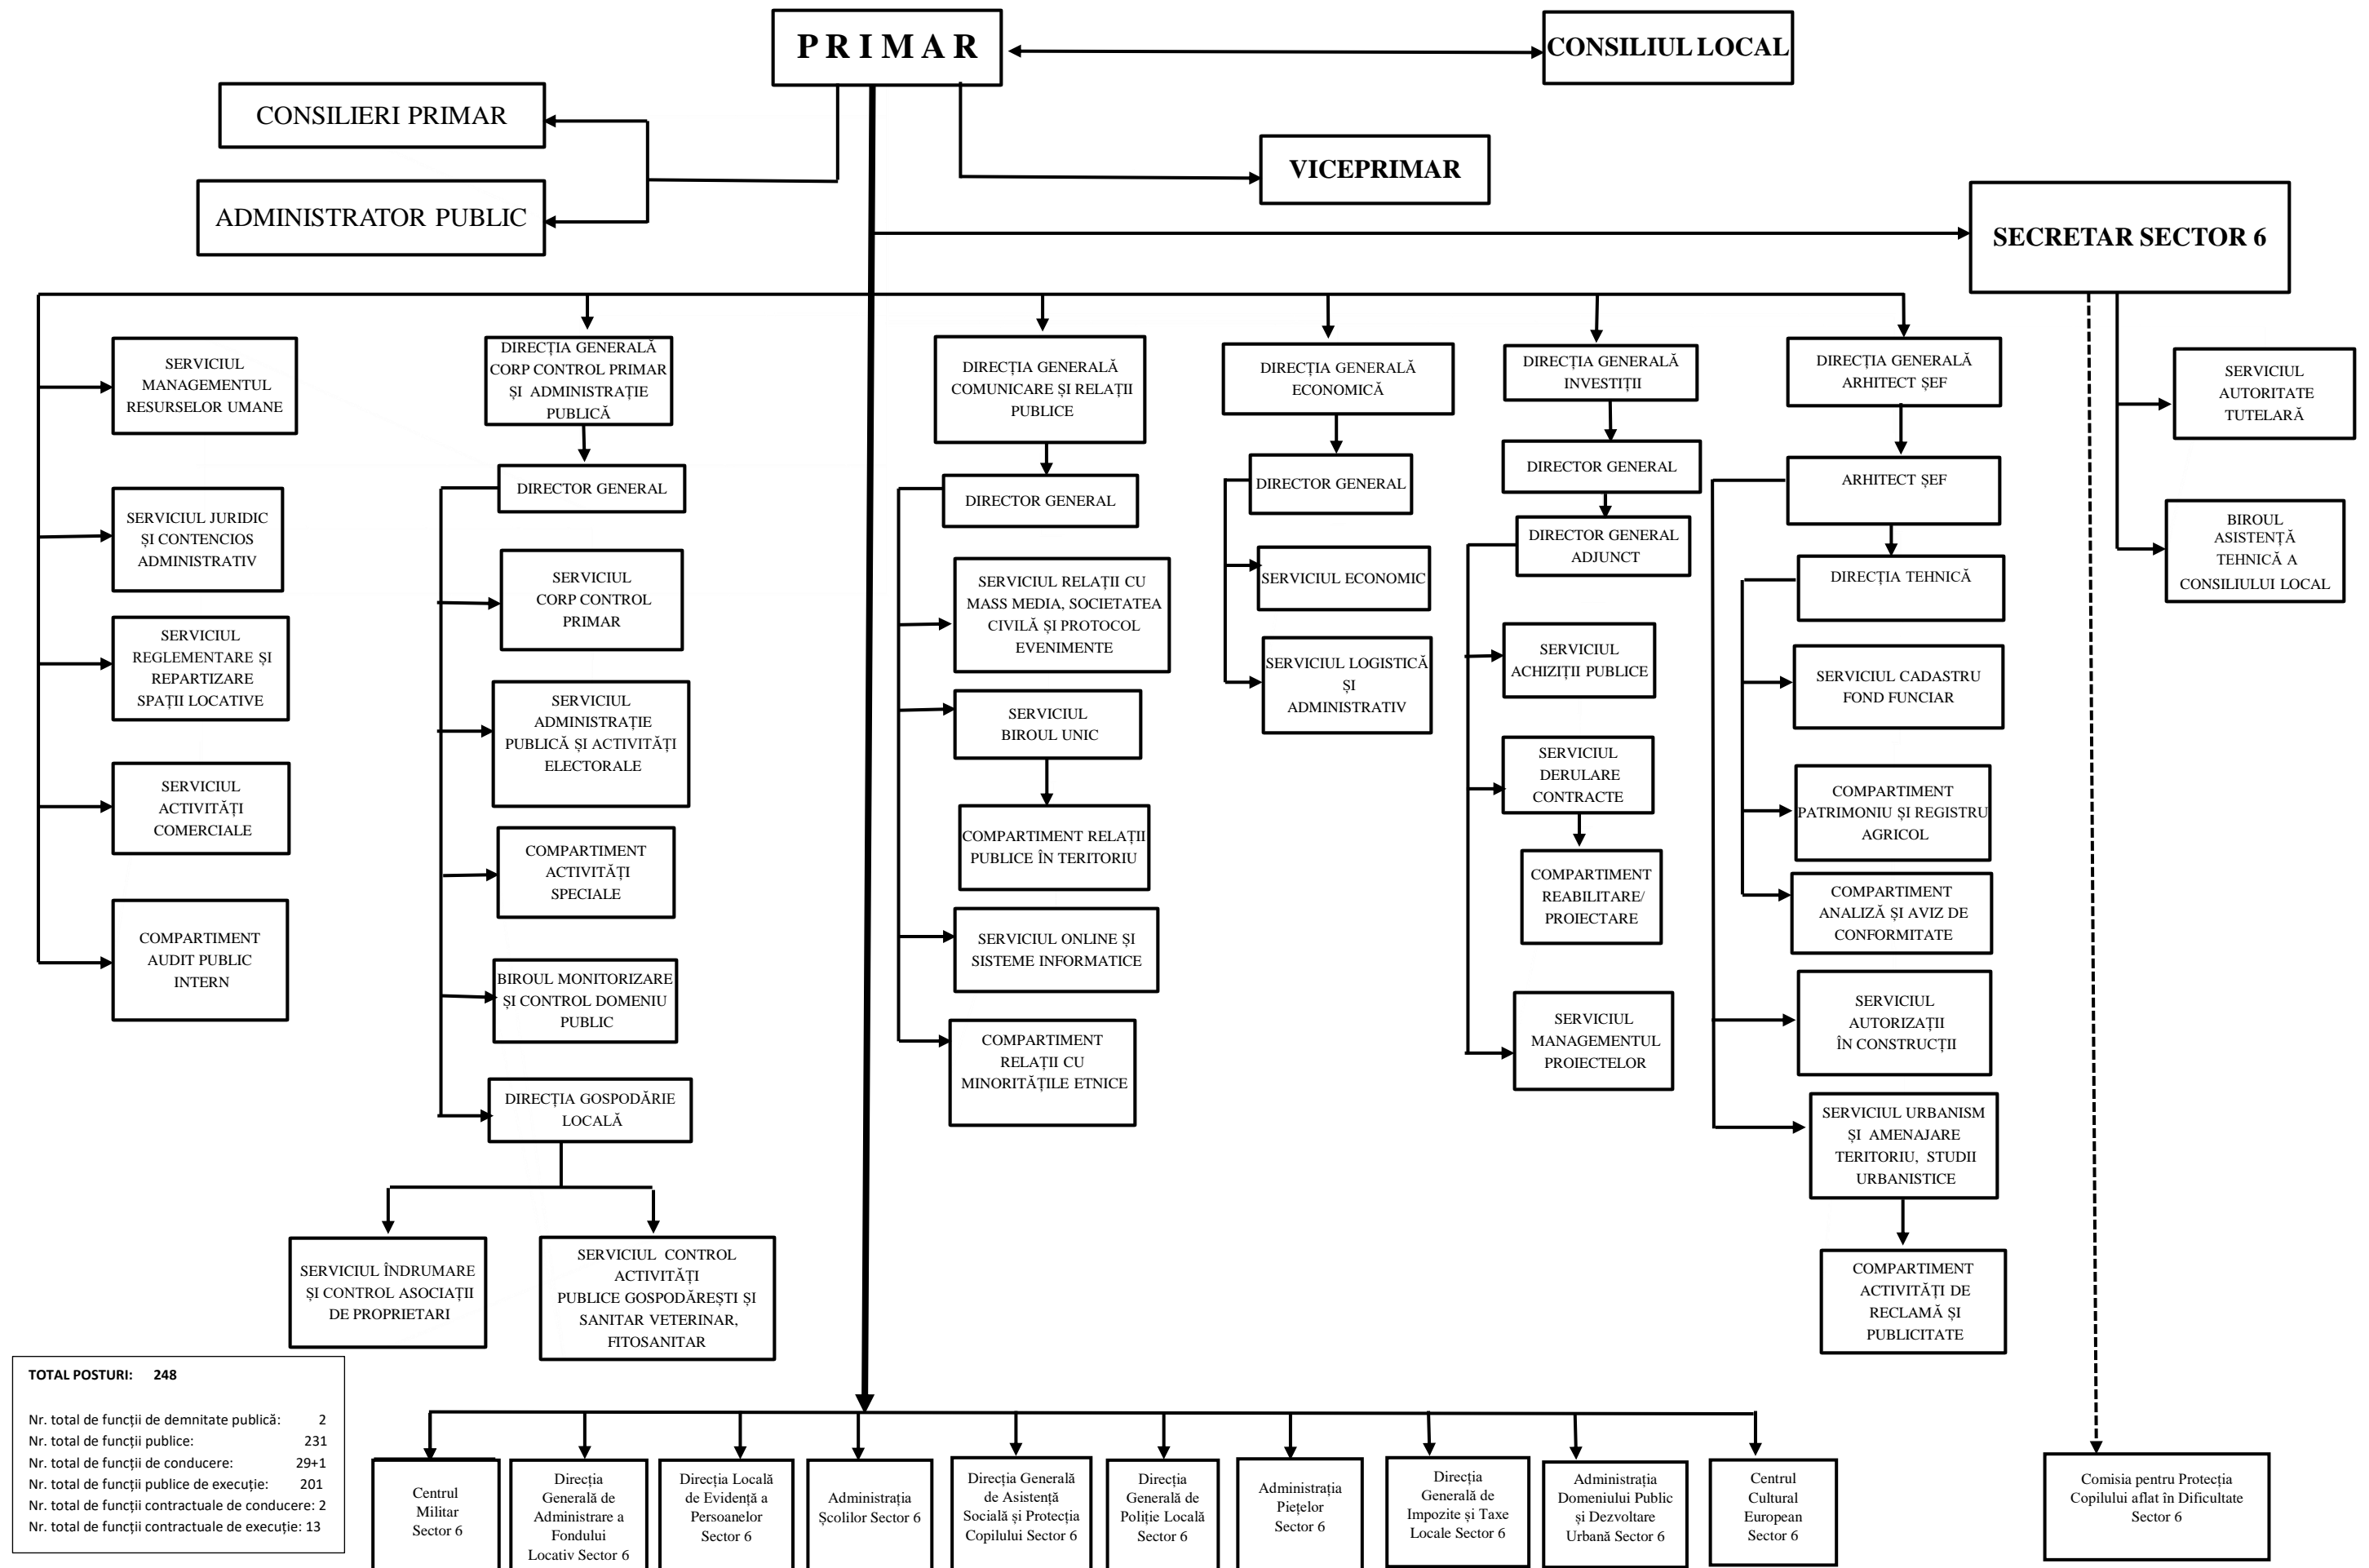

# ORGANIGRAMA PRIMĂRII SECTORULUI 6

ANEXA NR. 1  
la HCLS 6 nr...../.....  
PREȘEDINTE DE ȘEDINȚĂ

<b>TOTAL POSTURI:</b>	<b>248</b>
Nr. total de funcții de demnitate publică:	2
Nr. total de funcții publice:	231
Nr. total de funcții de conducere:	29+1
Nr. total de funcții publice de execuție:	201
Nr. total de funcții contractuale de conducere:	2
Nr. total de funcții contractuale de execuție:	13