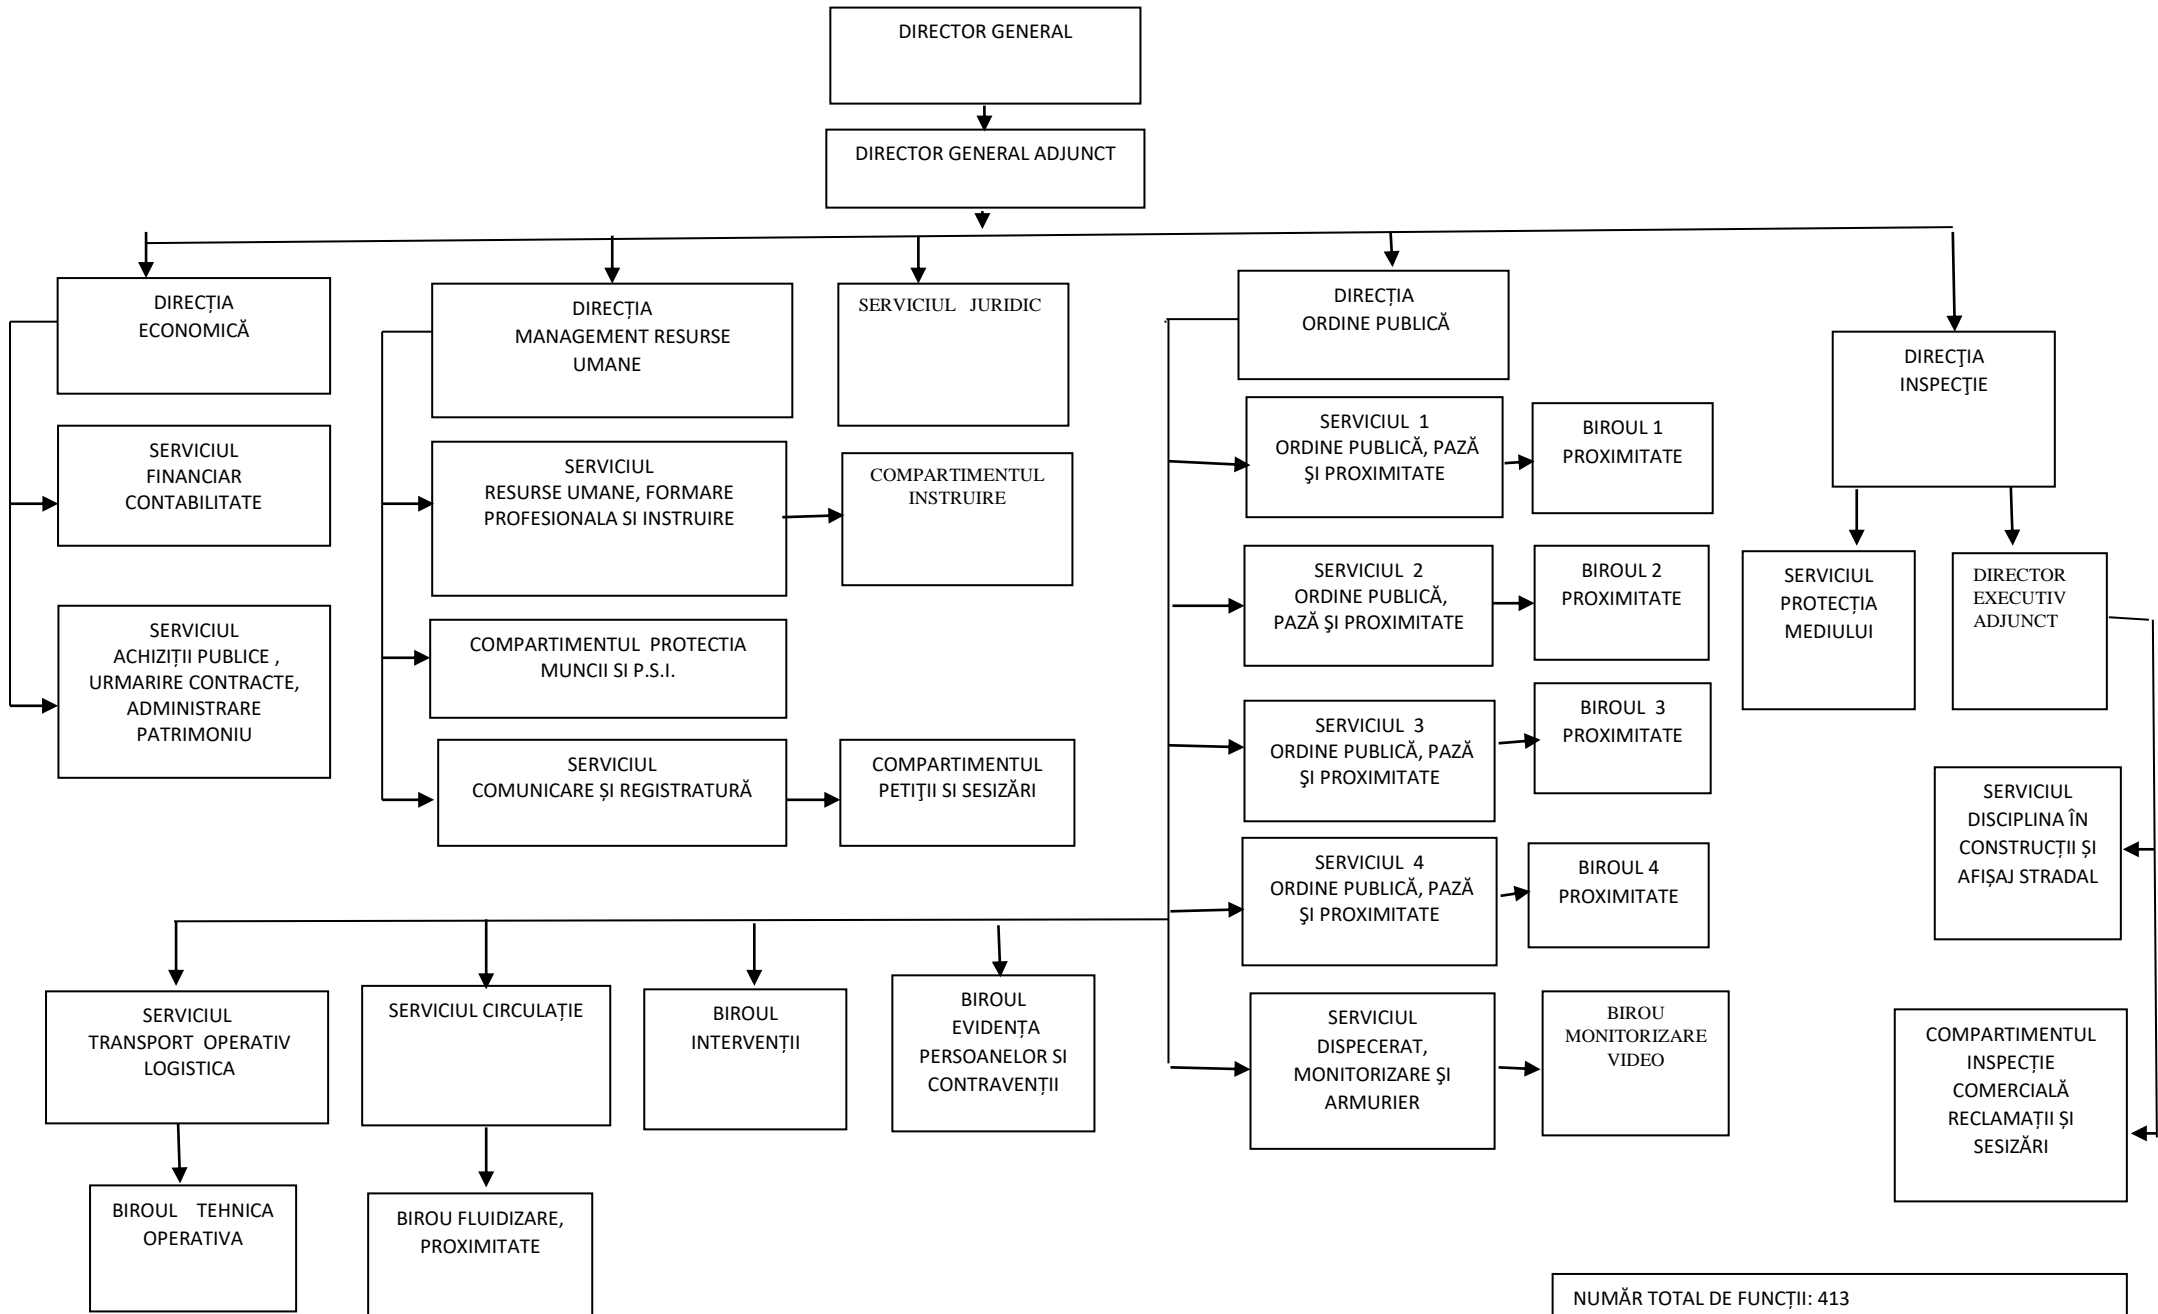

DIRECȚIA GENERALĂ DE POLIȚIE LOCALĂ SECTOR 6
ORGANIGRAMĂ

Anexa nr. 1 la H.C.L. S.6 nr.

NUMĂR TOTAL DE FUNCȚII: 413
 NUMĂR TOTAL FUNCȚII DE CONDUCERE: 30
 NUMĂR TOTAL FUNCȚII DE EXECUȚIE: 377
 NUMĂR TOTAL FUNCȚII CONTRACTUALE DE EXECUȚIE: 6