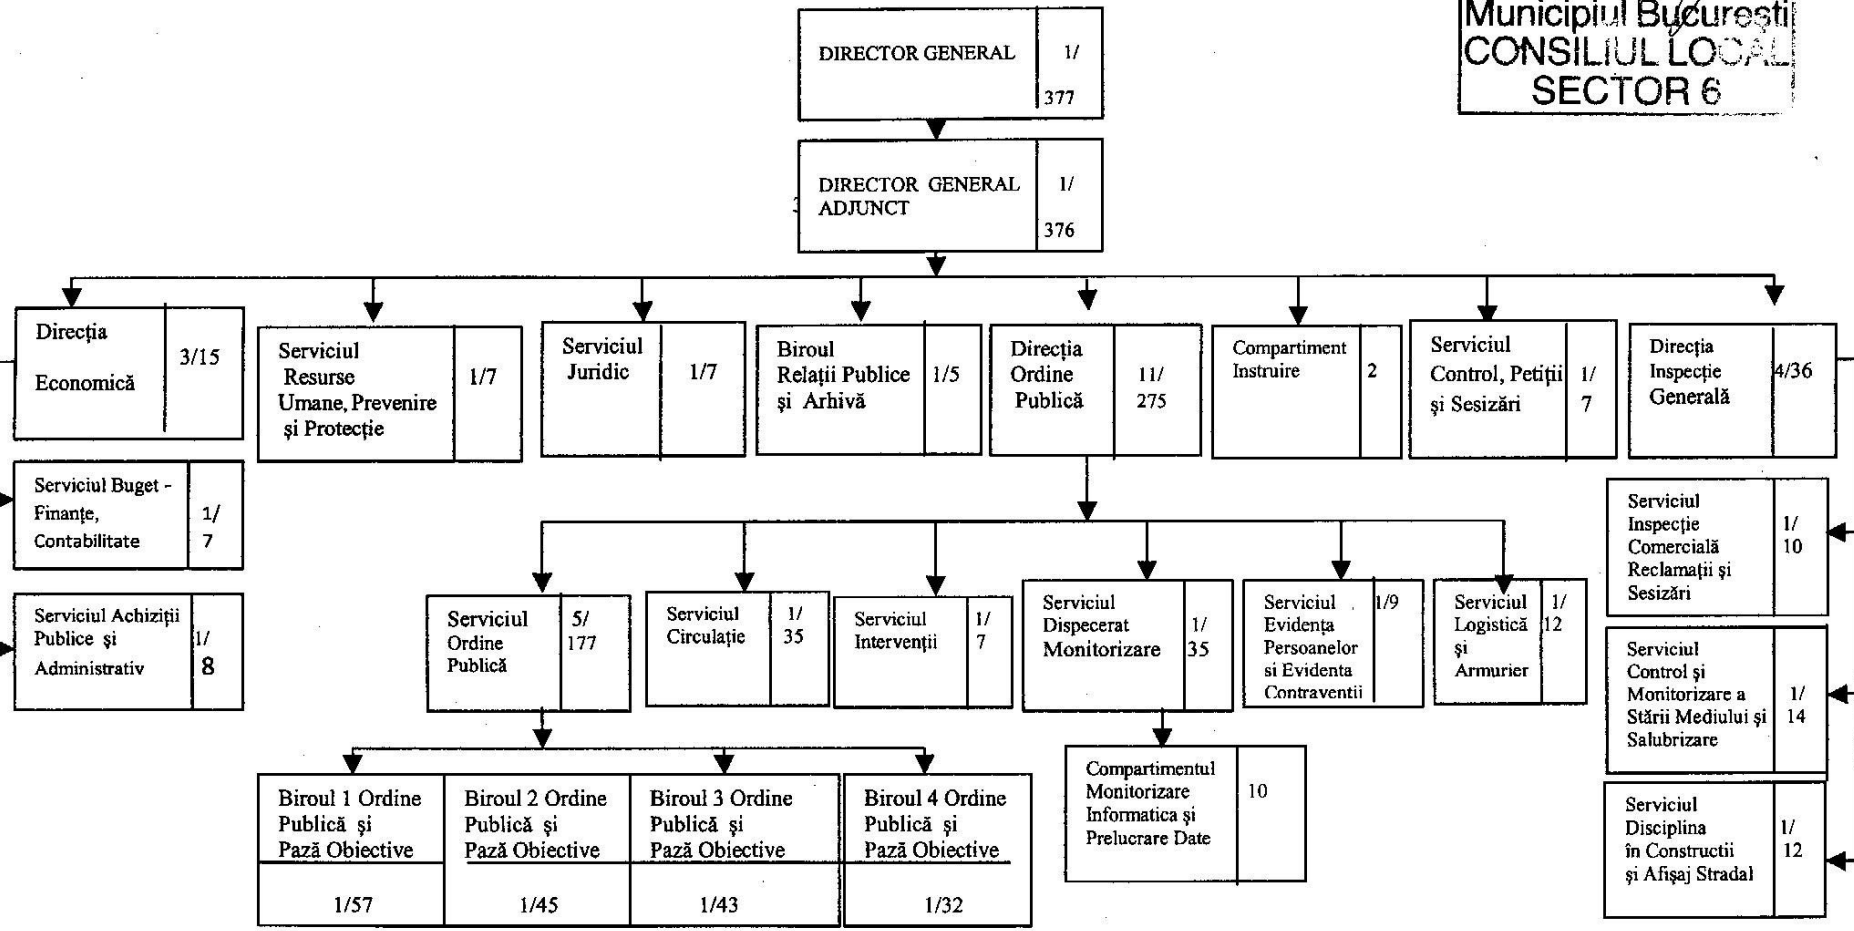

DIRECȚIA GENERALĂ DE POLIȚIE LOCALĂ SECTOR 6

ORGANIGRAMA

PREȘEDINTE DE ȘEDINȚĂ,
Liviu Sebastian Jicman

Municipiul București
CONSILIUL LOCAL
SECTOR 6

Număr total funcții	= 378
Număr total funcții publice de conducere	= 24
Număr total funcții publice de execuție	= 342
Număr total funcții contractuale de execuție	= 12