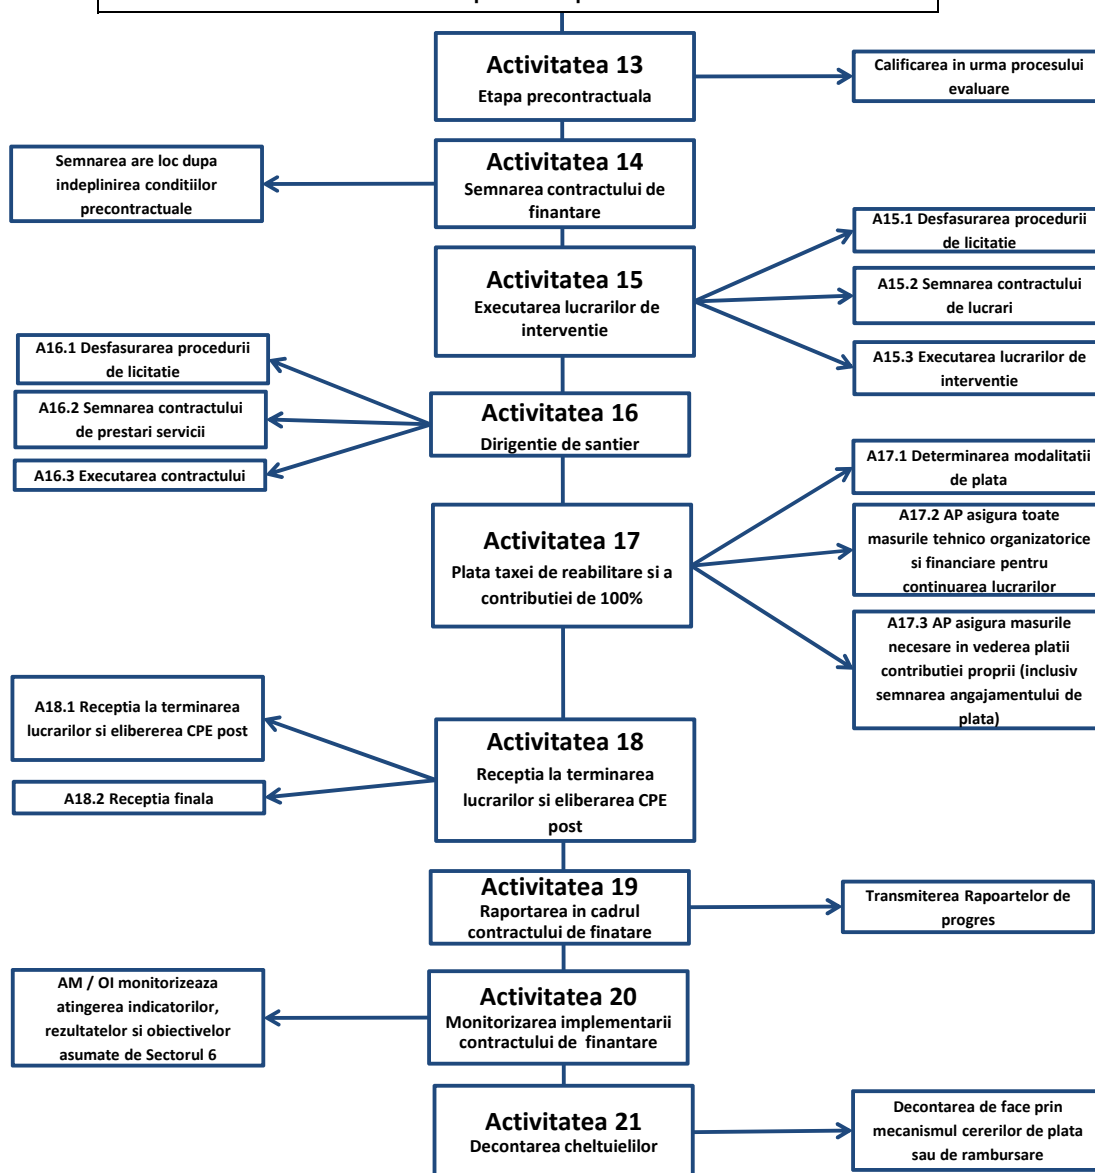

Flux de activitati specifice de implementare a proiectelor privind cresterea performantei energetice a blocurilor de locuinte, inclusiv activitati specifice de accesare a fondurilor in cadrul apelului de proiecte nr. POR/2016/3/3.1/A/1

PREȘEDINTE DE ȘEDINȚĂ