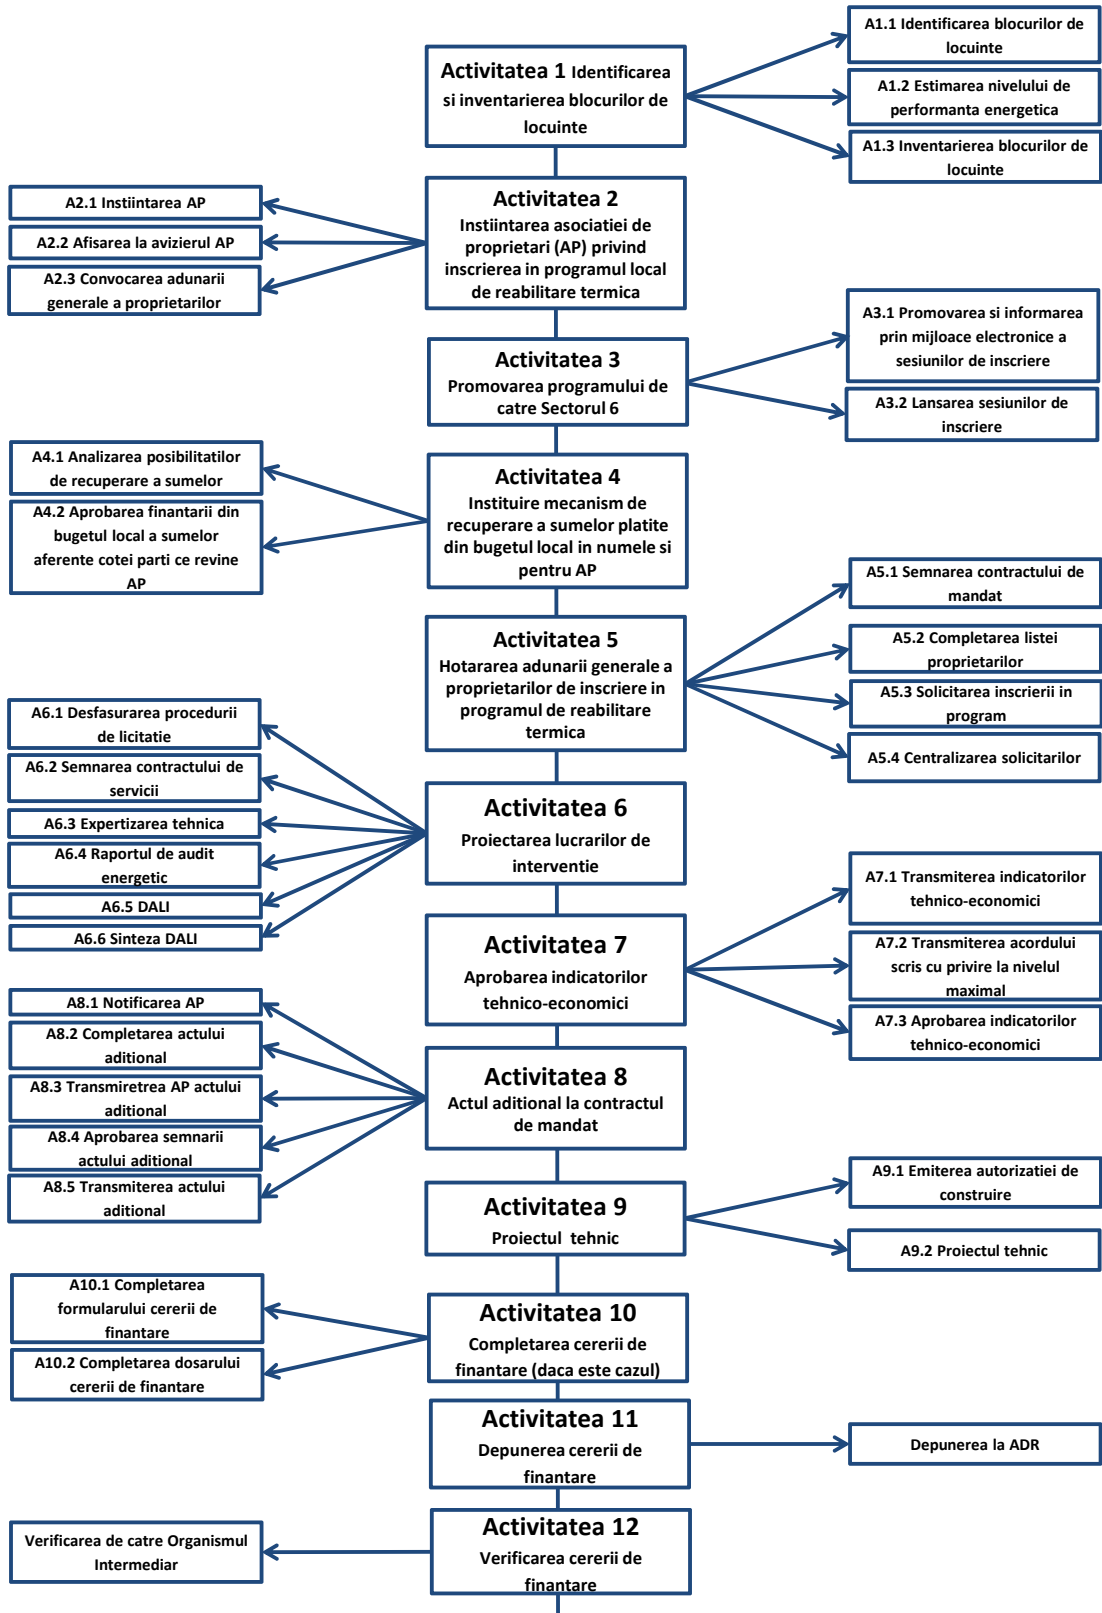

Flux de activitati specifice de implementare a proiectelor privind cresterea performantei energetice a blocurilor de locuinte, inclusiv activitati specifice de accesare a fondurilor in cadrul apelului de proiecte nr. POR/2016/3/3.1/A/1

PREȘEDINTE DE ȘEDINȚĂ