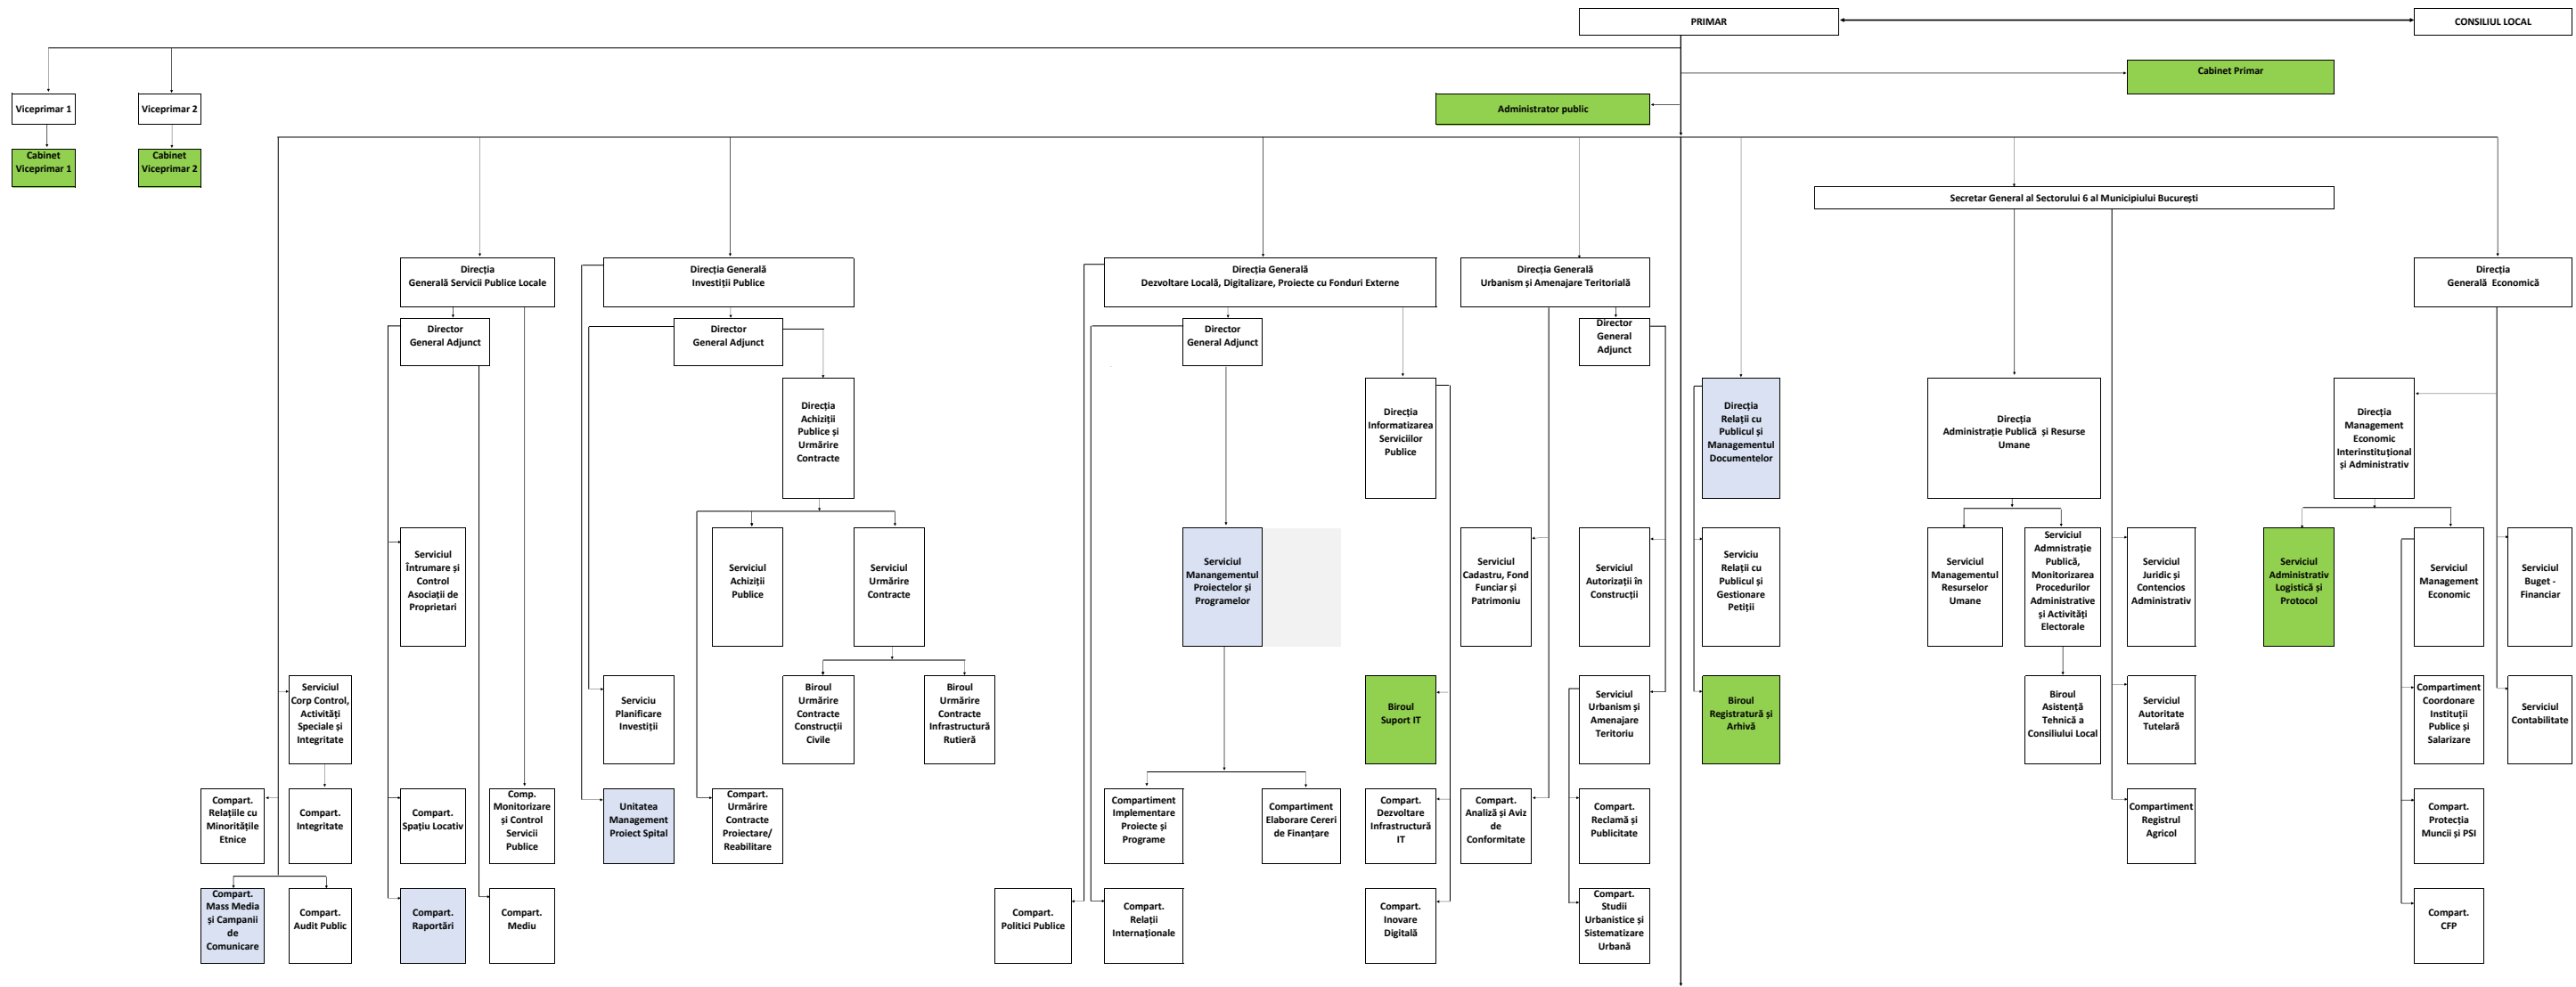

ORGANIGRAMA  
 APARATULUI DE SPECIALITATE AL  
 PRIMARULUI SECTOR 6

Funcții de demnitate publică		3
Funcții publice conducere		36
Funcții contractuale conducere		5
Funcții publice execuție		212
Funcții contractuale execuție		36
<b>TOTAL</b>		<b>292</b>